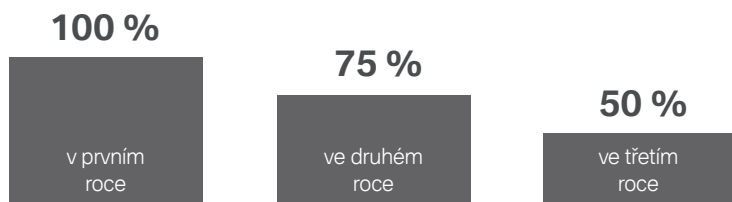

ÚHRADA NÁKLADŮ DO VÝŠE AŽ 100 %.

BMW symbol hvězdy značí nejvyšší kvalitu, za kterou ručíme. V případě pojistné události se jednoduše obraťte na svého BMW Servisního partnera.

Při uplatnění nároku v rámci BMW Pojištění pneumatik Vám uhradíme až 100 % nákladů na pneumatiky.**

Pojištění v délce 36 měsíců začíná dnem zakoupení pneumatik od Vašeho BMW Servisního partnera. Budete si tak moci užívat naprosto bezstarostnou jízdu se zárukou dlouhé životnosti Vašich BMW Originálních pneumatik bez jakýchkoli dodatečných nákladů.