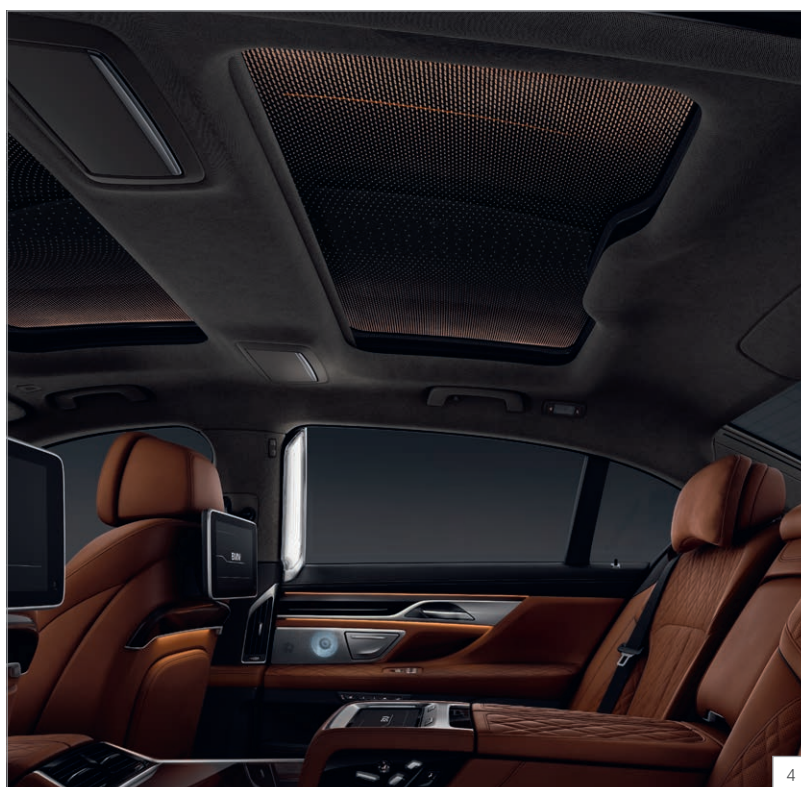

VOLITELNÁ VÝBAVA.

¹ 4F4 – Executive Lounge zadní sedadlo

² 4T7 – Masážní funkce pro přední sedadla

³ 5AZ – BMW laserové světlomety

⁴ 407 – Panoramatické skleněné el. ovládané střešní okno Sky Lounge

Obrázky jsou ilustrativní. Změny v obsahu, jakož i tiskové chyby a omyly jsou vyhrazeny.