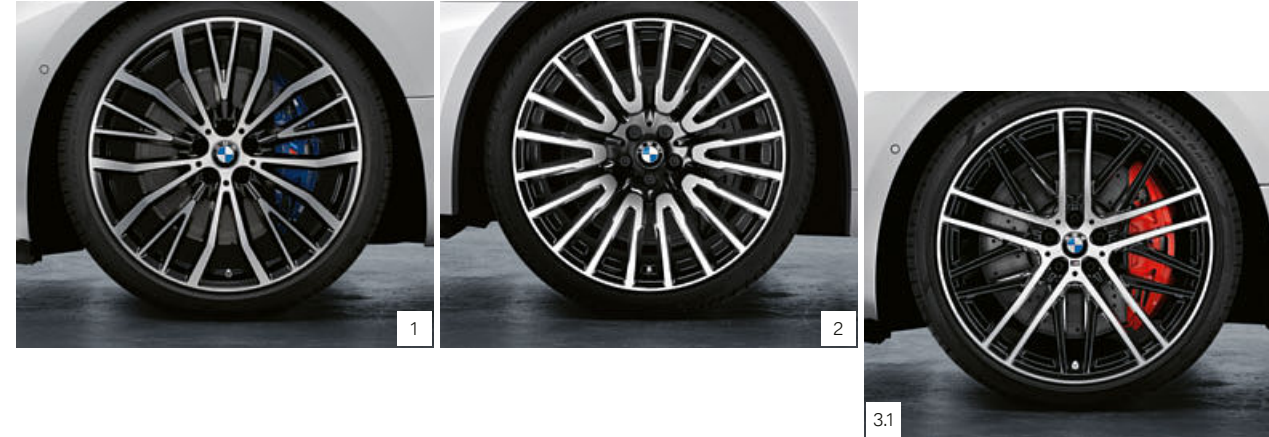

SADY KOMPLETNÍCH KOL

BMW řady 6 GRAN TURISMO A BMW řady 7

1 21" kola V-spoke 687

Kvalitní 21" kola z lehké slitiny v leštěném provedení Bicolour Jet Black s válcovanými lemy.

2 21" kola Multi-spoke 629

Kvalitní 21" kola z lehké slitiny v leštěném provedení Bicolour Orbit Grey s válcovanými lemy. K dispozici také v provedení Liquid Black.

3 21" M Performance kola Double-spoke 650 M

21" kovaná kvalitní kola v provedení Bicolour Jet Black, leštěná (3.1), nebo Jet Black (3.2) s logem M.