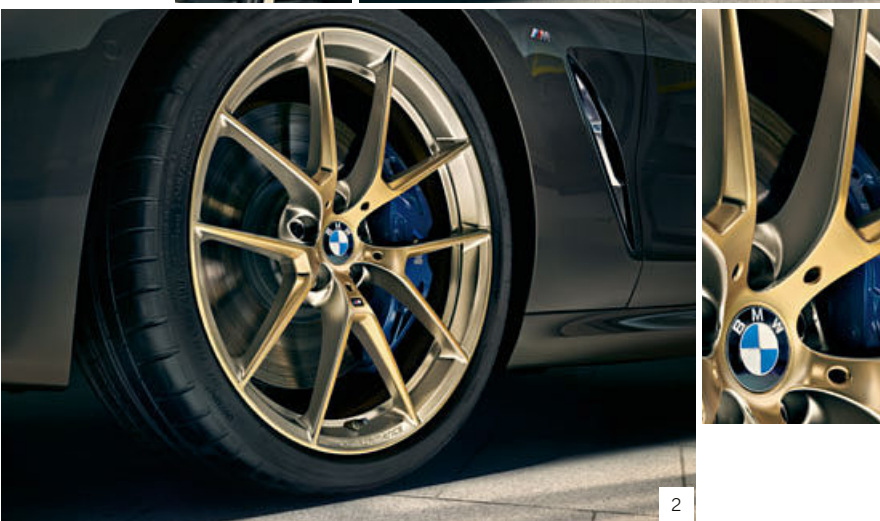

2 20" M Performance kola Y-spoke 763 M

20" kovaná kvalitní kola v matném provedení Frozen Gold s gravírovaným nápisem M Performance evokují svět závodních vozů.